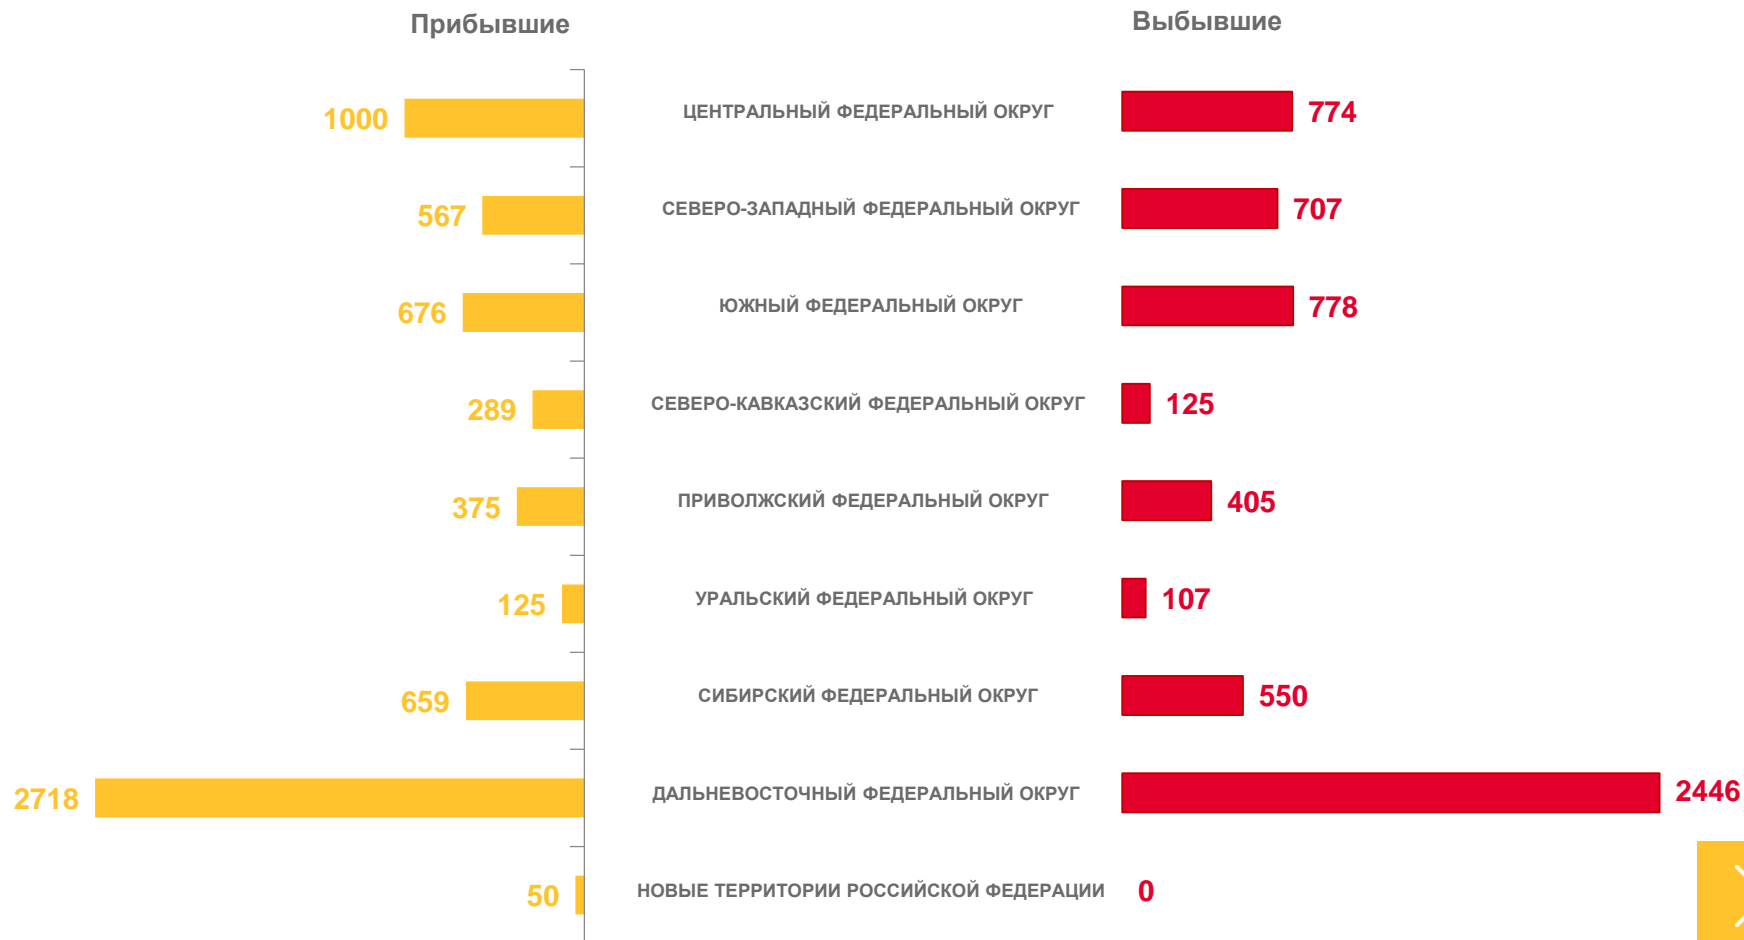

6459 человек

Прибыло

5892 человек

Выбыло

567 человек

Миграционный прирост (+), снижение (-)

76,8%

Перемещение в пределах России

ИТОГИ МИГРАЦИОННОГО ОБМЕНА КАМЧАТСКОГО КРАЯ С ФЕДЕРАЛЬНЫМИ ОКРУГАМИ

ЧЕЛОВЕК

В пределах
Российской
Федерации
(с учетом новых
территорий)

+517

МЕЖДУНАРОДНАЯ МИГРАЦИЯ С ГОСУДАРСТВАМИ-УЧАСТНИКАМИ СНГ

ЧЕЛОВЕК

Миграция с государствами-участниками СНГ

Срок регистрации прибывших из государств-участников СНГ к месту пребывания