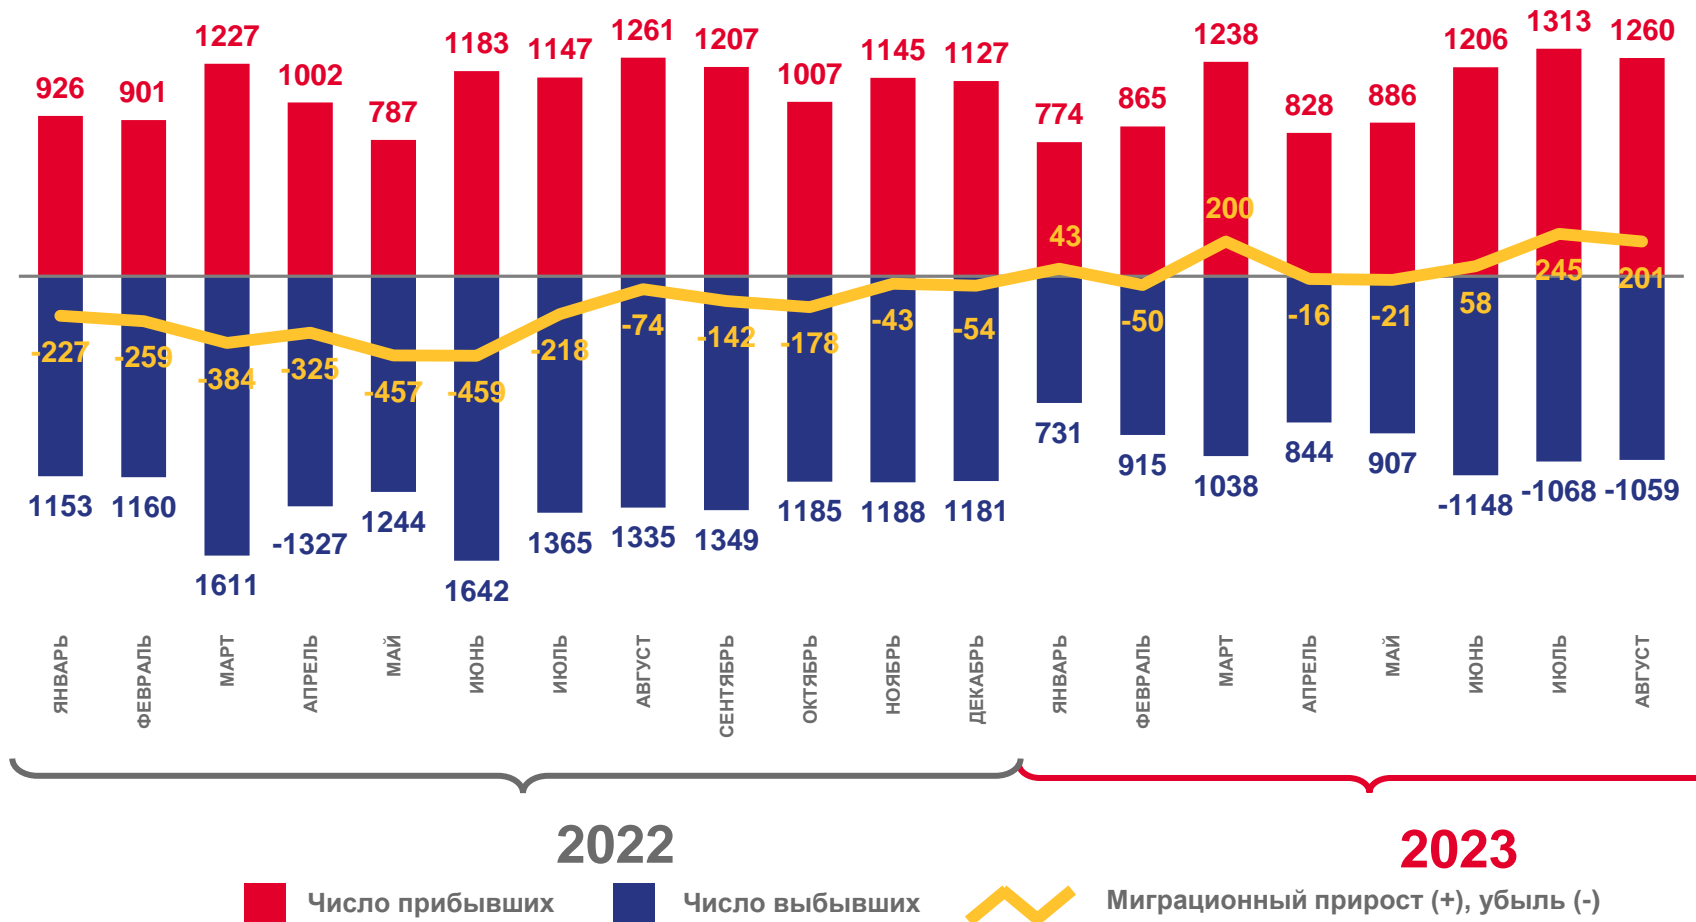

Оперативные итоги миграции населения

Камчатского края

за январь-август 2023 года*

- 01 Общие итоги миграции населения
- 02 Число прибывших мигрантов
- 03 Число выбывших мигрантов
- 04 Миграционный прирост (убыль)
- 05 Миграция в пределах России
- 06 Международная миграция с государствами-участниками СНГ

* Ежемесячные данные оперативной статистики

ОБЩИЕ ИТОГИ МИГРАЦИИ НАСЕЛЕНИЯ

ЧЕЛОВЕК

Показатели миграции населения

за январь-август 2023 года

660 человек

Миграционный прирост (+), убыль (-)

3,4‰ в расчёте на 1000 человек населения

Коэффициент миграционного прироста (+), убыли (-)

ЧИСЛО ПРИБЫВШИХ МИГРАНТОВ

ЧЕЛОВЕК

Показатели миграционного
движения населения
за январь-август 2023 года

8370 человек

Прибыло

43,6‰ в расчете на 1000
человек населения