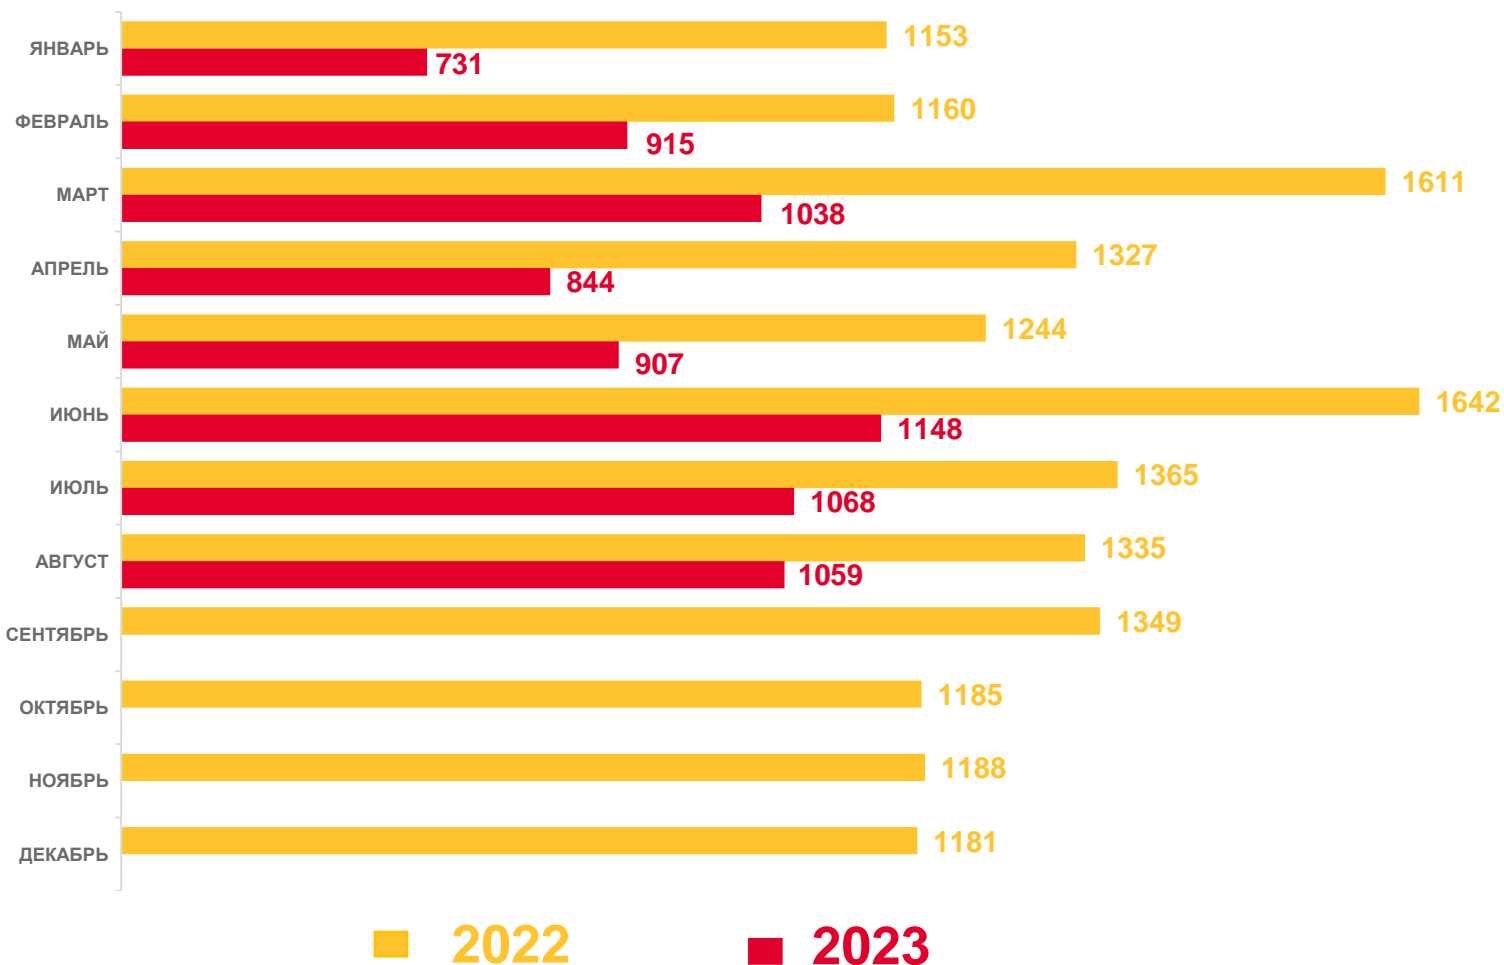

ЧИСЛО ВЫБЫВШИХ МИГРАНТОВ

ЧЕЛОВЕК

Показатели миграционного движения населения за январь-август 2023 года

7710 человек

Выбыло

40,1‰ в расчете на 1000 человек населения

Коэффициент выбытия

-28,9%

Изменение к январю-августу 2022 года