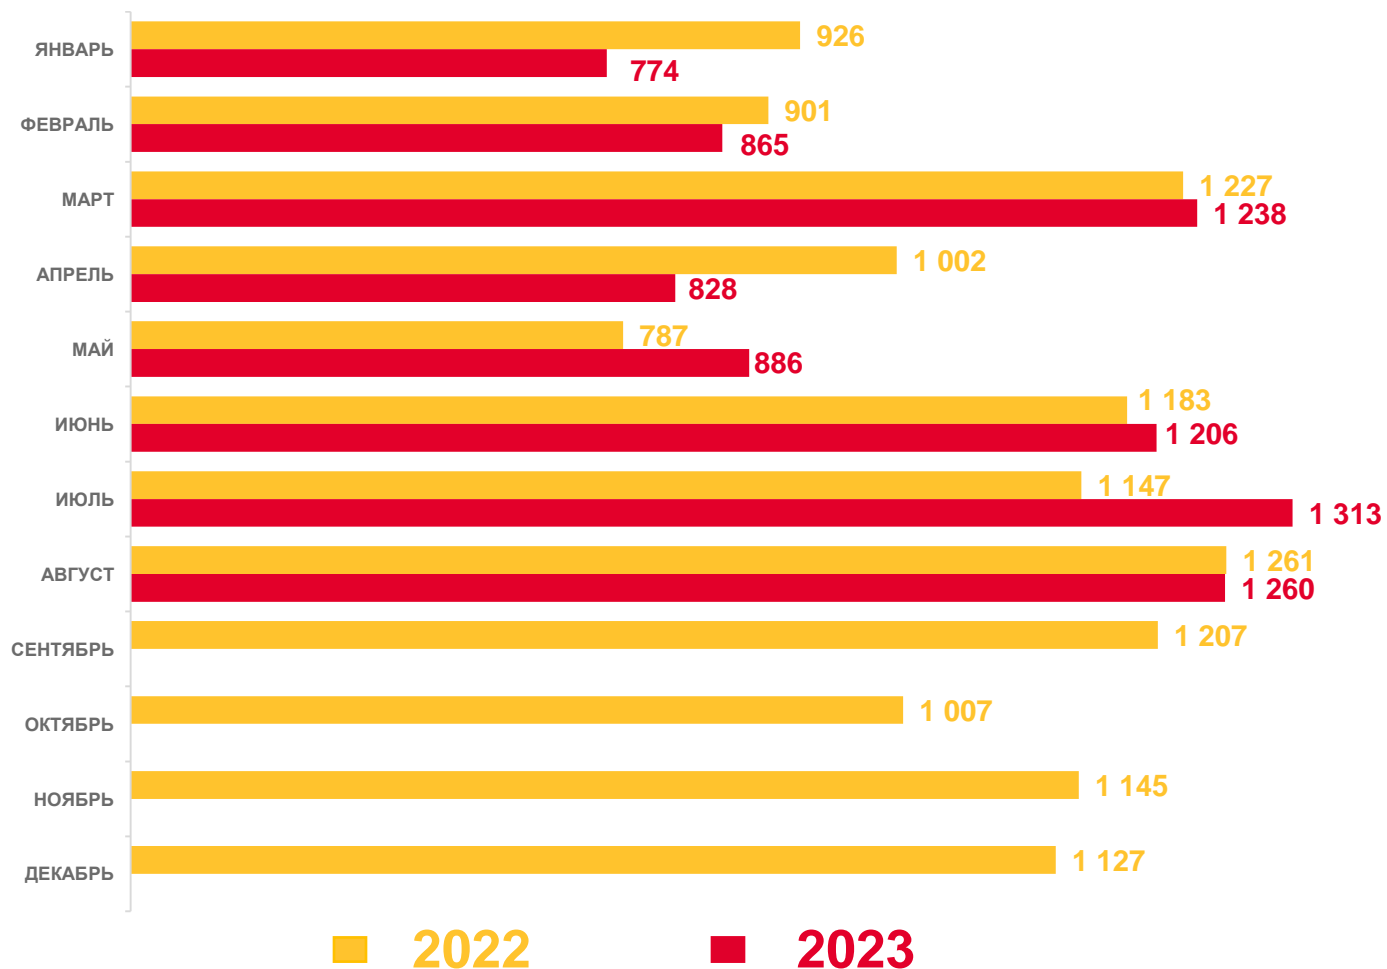

Коэффициент миграционного прироста (+), убыли (-)

ЧИСЛО ПРИБЫВШИХ МИГРАНТОВ

ЧЕЛОВЕК

Показатели миграционного
движения населения
за январь-август 2023 года

8370 человек

Прибыло

43,6‰ в расчете на 1000
человек населения

Коэффициент прибытия

-0,8%

Изменение к январю-августу 2022 года

ЧИСЛО ВЫБЫВШИХ МИГРАНТОВ

ЧЕЛОВЕК

Показатели миграционного движения населения за январь-август 2023 года

7710 человек

Выбыло

6459 человек

Прибыло

5892 человек

Выбыло

567 человек

Миграционный прирост (+), снижение (-)

76,8%

Перемещение в пределах России