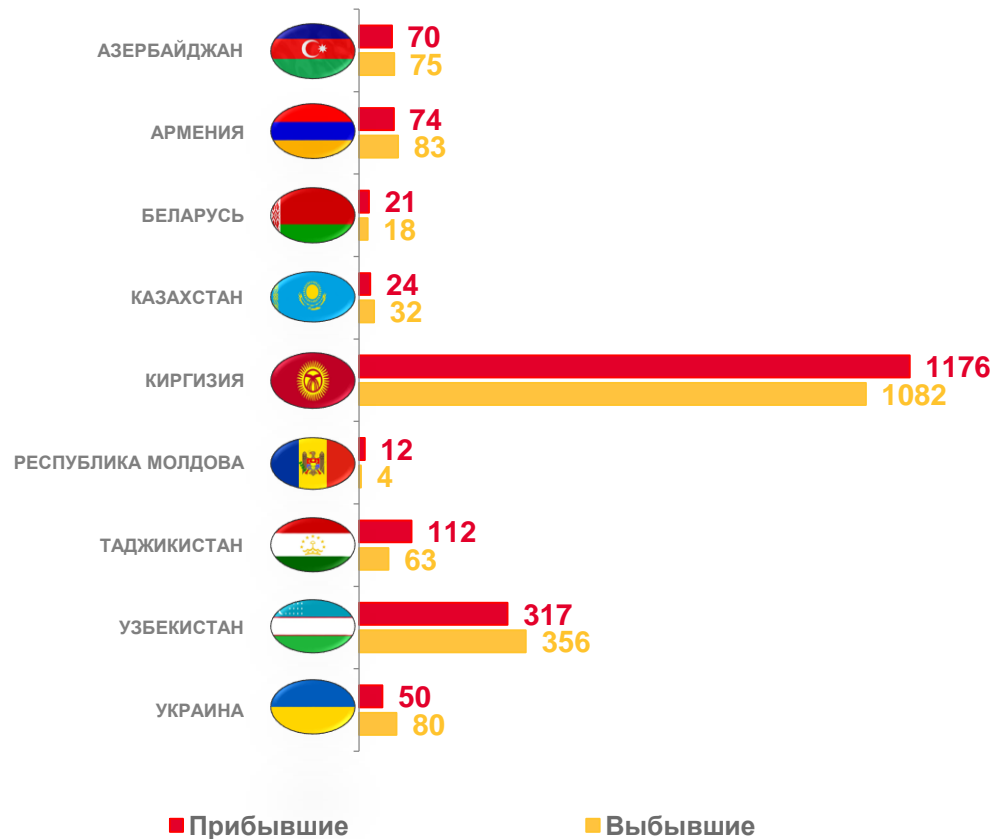

6459 человек

Прибыло

5892 человек

Выбыло

567 человек

Миграционный прирост (+), снижение (-)

76,8%

Перемещение в пределах России

ИТОГИ МИГРАЦИОННОГО ОБМЕНА КАМЧАТСКОГО КРАЯ С ФЕДЕРАЛЬНЫМИ ОКРУГАМИ

ЧЕЛОВЕК

В пределах
Российской
Федерации
(с учетом новых
территорий)

+517

МЕЖДУНАРОДНАЯ МИГРАЦИЯ С ГОСУДАРСТВАМИ-УЧАСТНИКАМИ СНГ

ЧЕЛОВЕК

Миграция с государствами-участниками СНГ

Срок регистрации прибывших из государств-участников СНГ к месту пребывания