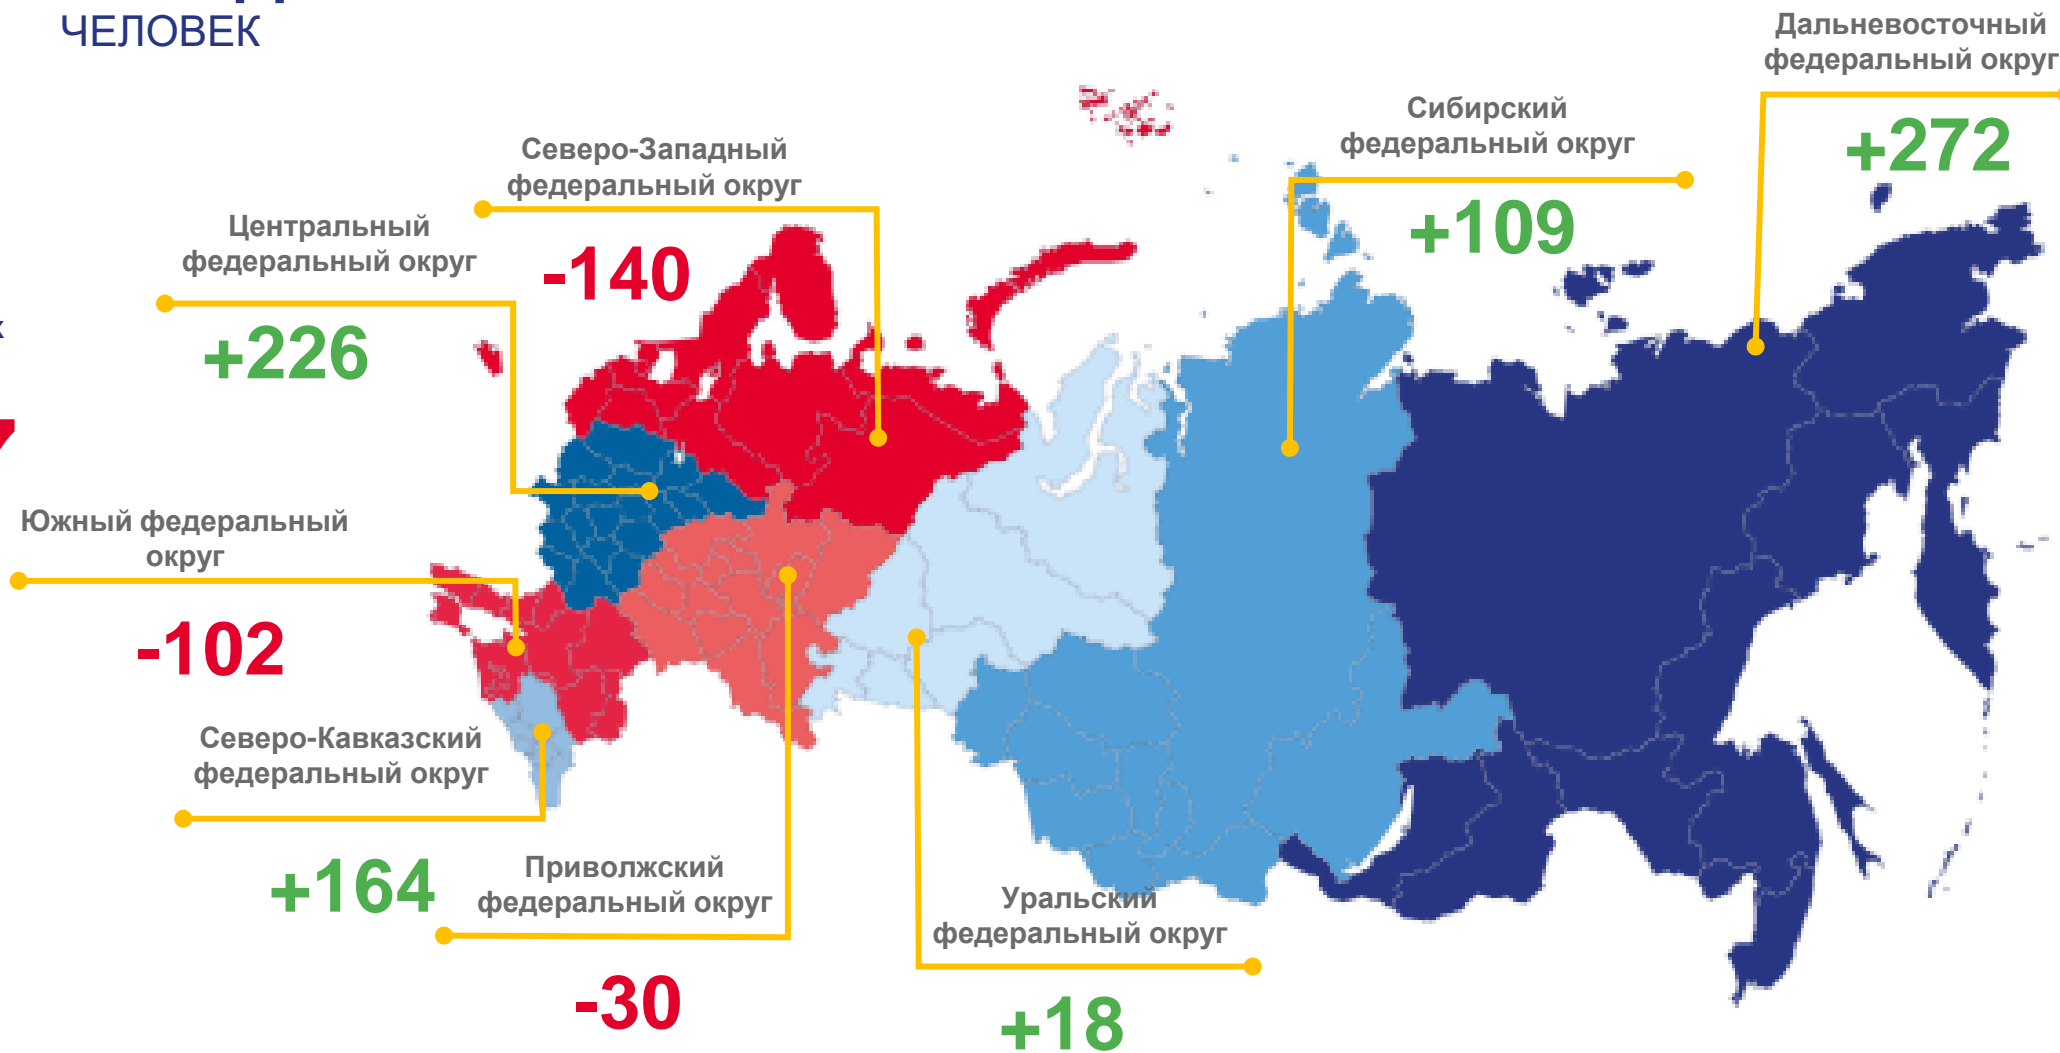

Коэффициент прибытия

-0,8%

Изменение к январю-августу 2022 года

ЧИСЛО ВЫБЫВШИХ МИГРАНТОВ

ЧЕЛОВЕК

Показатели миграционного движения населения за январь-август 2023 года

7710 человек

Выбыло

6459 человек

Прибыло

5892 человек

Выбыло

567 человек

Миграционный прирост (+), снижение (-)

76,8%

Перемещение в пределах России

ИТОГИ МИГРАЦИОННОГО ОБМЕНА КАМЧАТСКОГО КРАЯ С ФЕДЕРАЛЬНЫМИ ОКРУГАМИ

ЧЕЛОВЕК

В пределах
Российской
Федерации
(с учетом новых
территорий)

+517

МЕЖДУНАРОДНАЯ МИГРАЦИЯ С ГОСУДАРСТВАМИ-УЧАСТНИКАМИ СНГ

ЧЕЛОВЕК

Миграция с государствами-участниками СНГ

Срок регистрации прибывших из государств-участников СНГ к месту пребывания